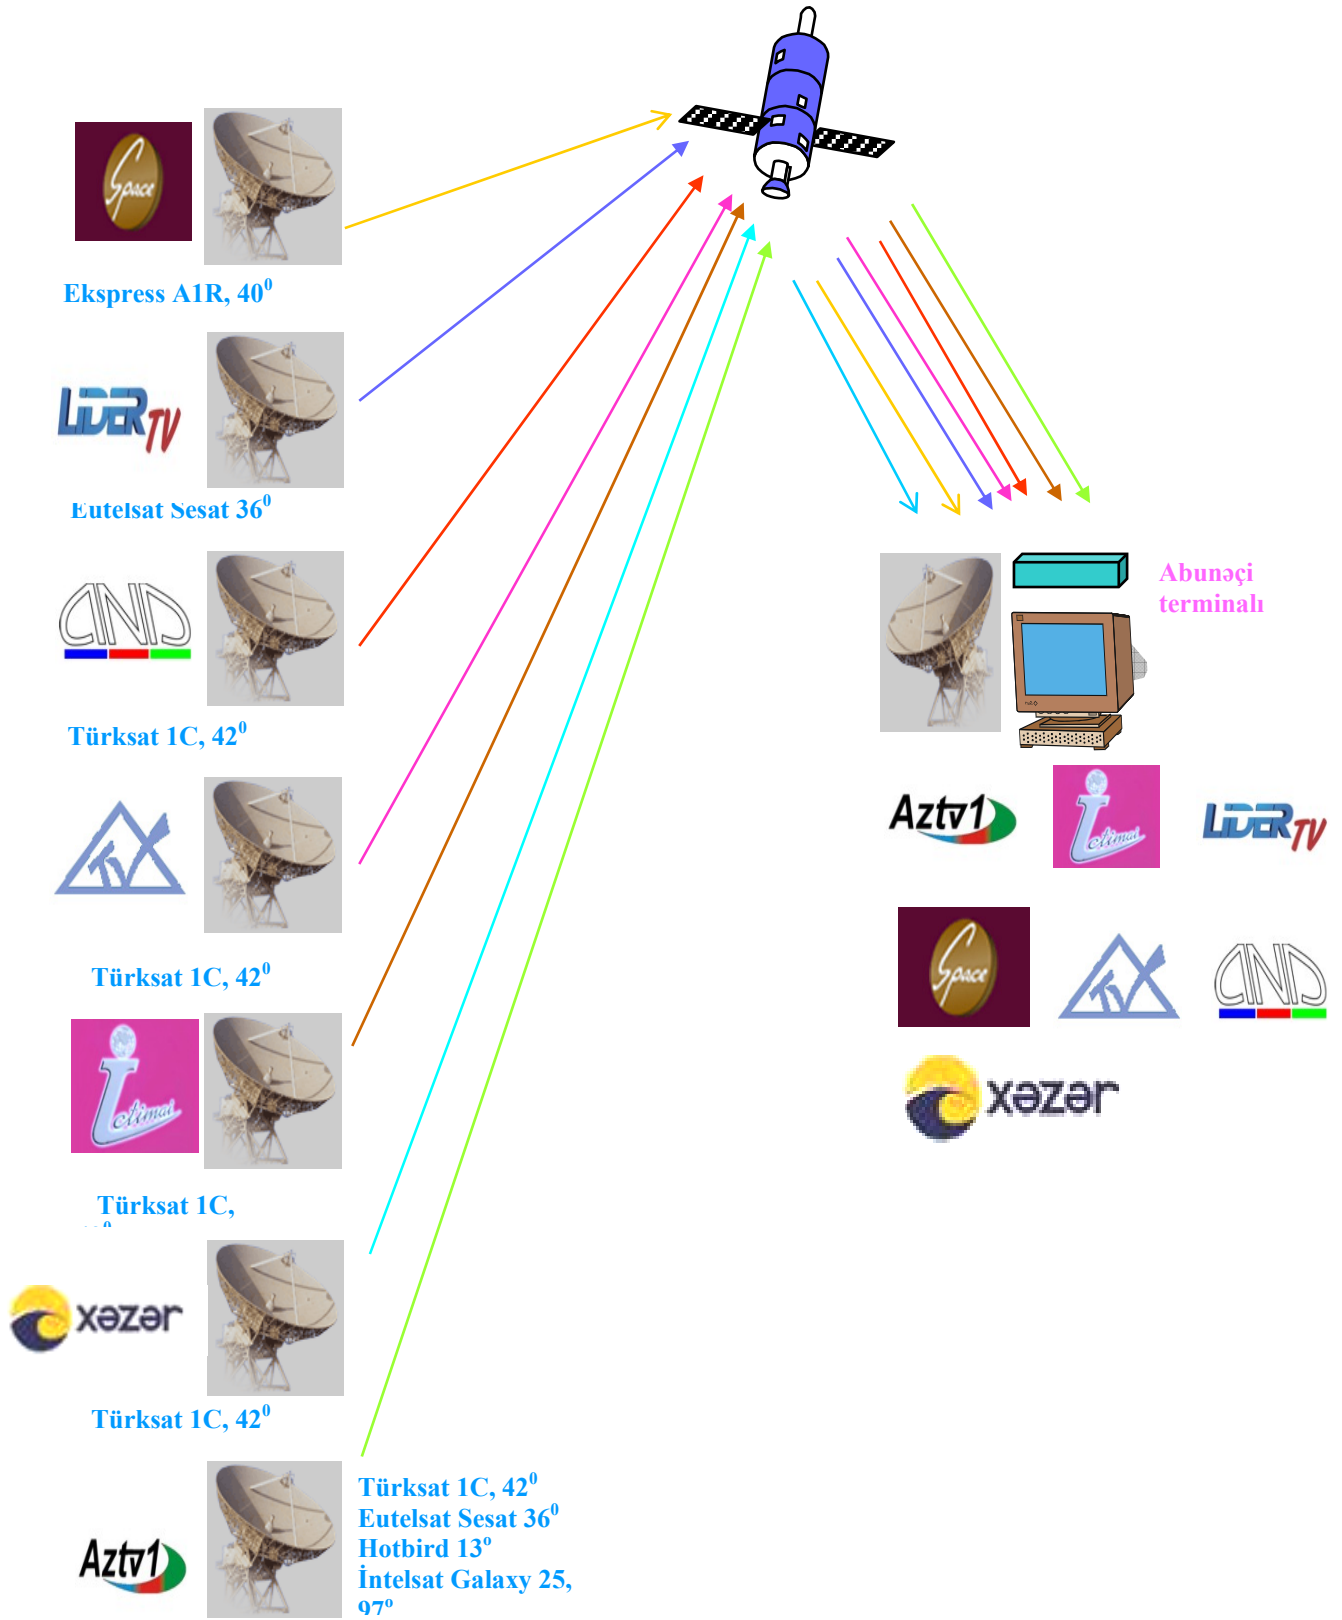

Radio-Televiziya proqramlarının peykdən yayımı DVB-S

AzTV televiziya, Respublika radio proqramlarının Türksat 1C 42⁰ peykindən (11607 MHz tezliyində) və alternativ olaraq Avropada keyfiyyətli yayımı üçün Sesat 36⁰ peyki üzərindən (12532 MHz tezliyində) yayımlanması Teleradio İB-yi tərəfindən davam etdirilmişdir. Eyni zamanda İctimai TV və İctimai radio proqramının Türksat peykindən yayımı nəticəsində Naxçıvan MR daxil olmaqla Respublikamızın bütün ərazisində, eləcə də Türkiyə, İran, Zaqafqaziya, Orta Asiya və Yaxın Şərq ölkələrində peyk qəbul edici antenlərindən istifadə etməklə Türksat 1C 42⁰ peykindən - 11555 MHz tezliyində, Horizontal polyarizasiyası olmaqla, FEC-5/6, SR-2916 parametrlərində İctimai TV proqramının yüksək keyfiyyətlə qəbul imkanı yaradılmışdır. Bundan başqa AzTV və Respublika radiosu proqramlarının bu ildən yayımı həm Hotbird 13⁰ peykindən, həm də İntelsatın Galaxy 25 peykindən təmin olunmuşdur.

Teleradio İB- nin Yerüstü peyk stansiyalar kompleksi.

Xidmət sahələri:	Beynəlxalq peyk, telefon, faks, internet və data rabitəsi (IBS, IDR, VSAT-IBS). Radio və Televiziyanın DVB-S yayımı.
Stansiyalar:	Standart B (9,3 metr) - 1 ədəd Standart F2 (7,2 metr) - 2 ədəd Standart E2 (6,5 metr) - 1 ədəd Standart F1 (3,8-4,9 metr) – 4 ədəd
İstifadə olunan peyklər:	İntelsat 10-02, 359 ⁰ ; İntelsat 904, 60 ⁰ ; Eutelsat W4, 36 ⁰ ; Экспресс 3A, 11 ⁰ ; Türksat 1C, 42 ⁰ ; Ekspres AM-22, 53 ⁰ və s.